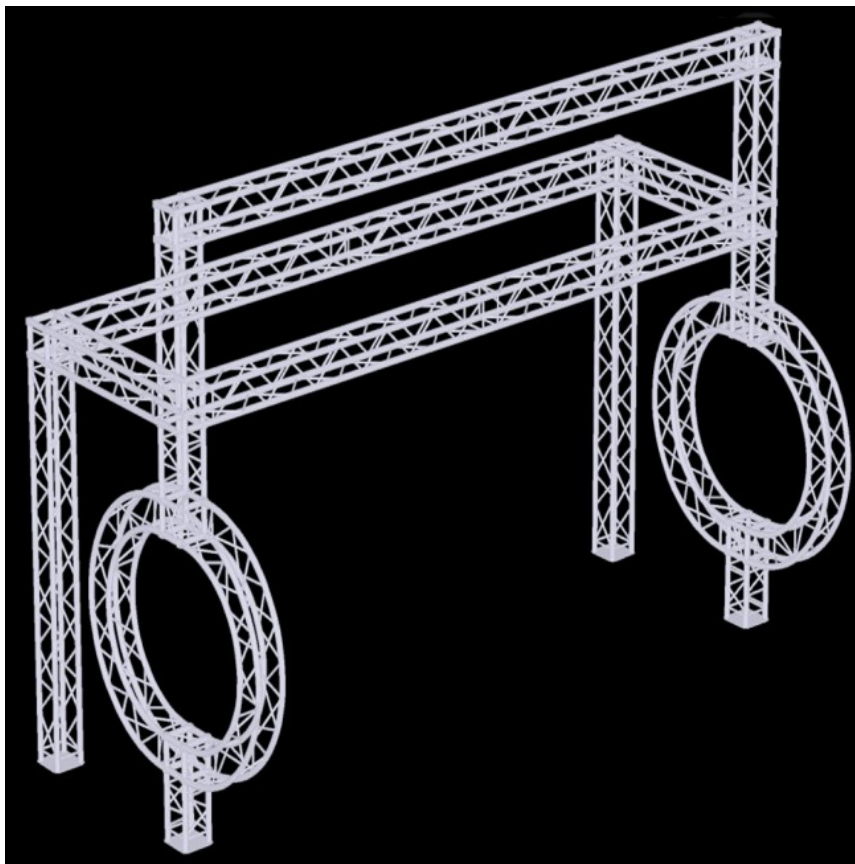

## Double Circle 10X20 Exhibition Module Stand Truss Package

[Find A Dealer](#)